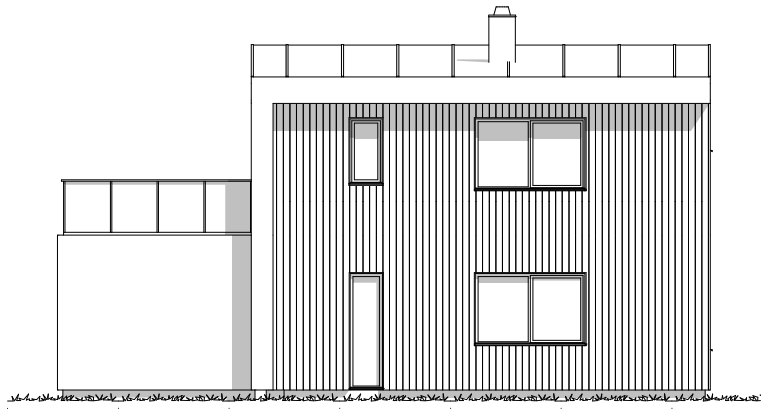

BYGGMANN®

AVEIRO

FAKTA:

Bruksareal (BRA) **140,00m²** Største lengde **11,60m** Antall soverom **4**
 Bebyggt areal (BYA) **114,70m²** Største bredde **11,00m**

Våre husmodeller er ment å inspirere.
 Vi hjelper deg med tilpasninger i henhold til dine ønsker og behov.