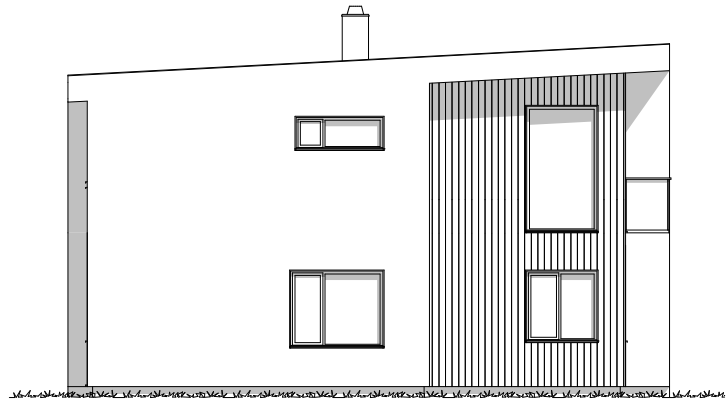

BYGGMANN®

AVEIRO

FAKTA:

Bruksareal (BRA) **140,00m²** Største lengde **11,60m** Antall soverom **4**
 Bebyggt areal (BYA) **114,70m²** Største bredde **11,00m**

Våre husmodeller er ment å inspirere.
 Vi hjelper deg med tilpasninger i henhold til dine ønsker og behov.