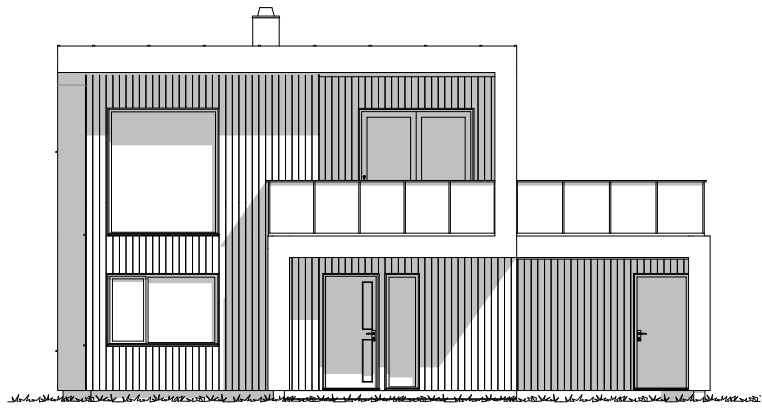

BYGGMANN®

AVEIRO

FAKTA:

Bruksareal (BRA) **140,00m²** Største lengde **11,60m** Antall soverom **4**
 Bebyggt areal (BYA) **114,70m²** Største bredde **11,00m**

Våre husmodeller er ment å inspirere.
 Vi hjelper deg med tilpasninger i henhold til dine ønsker og behov.