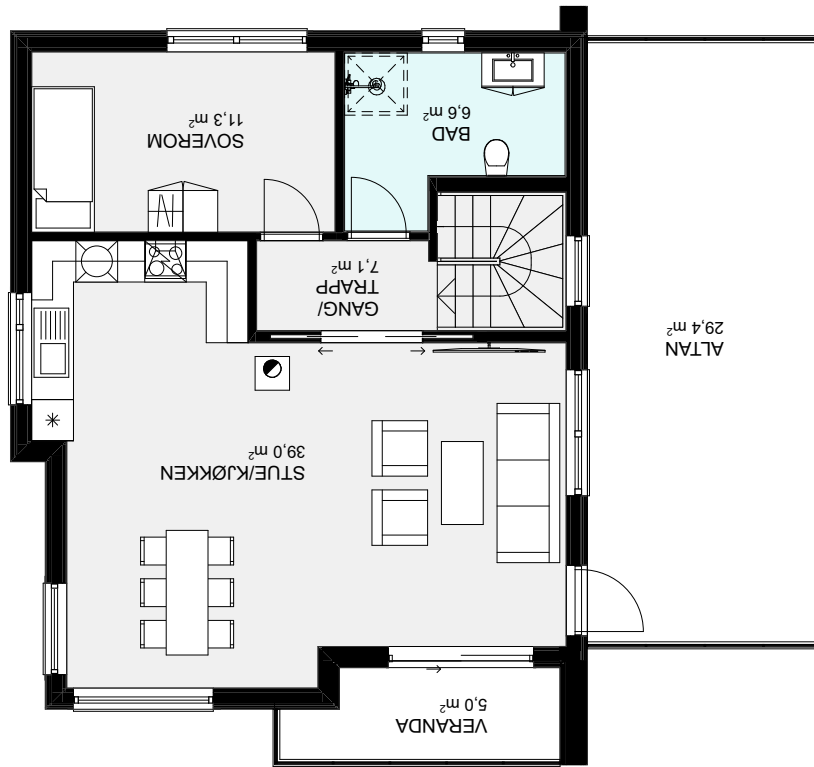

BYGGMANN®

AVEIRO

FAKTA:

Bruksareal (BRA) **140,00m²** Største lengde **11,60m** Antall soverom **4**
 Bebyggt areal (BYA) **114,70m²** Største bredde **11,00m**

Våre husmodeller er ment å inspirere.
 Vi hjelper deg med tilpasninger i henhold til dine ønsker og behov.