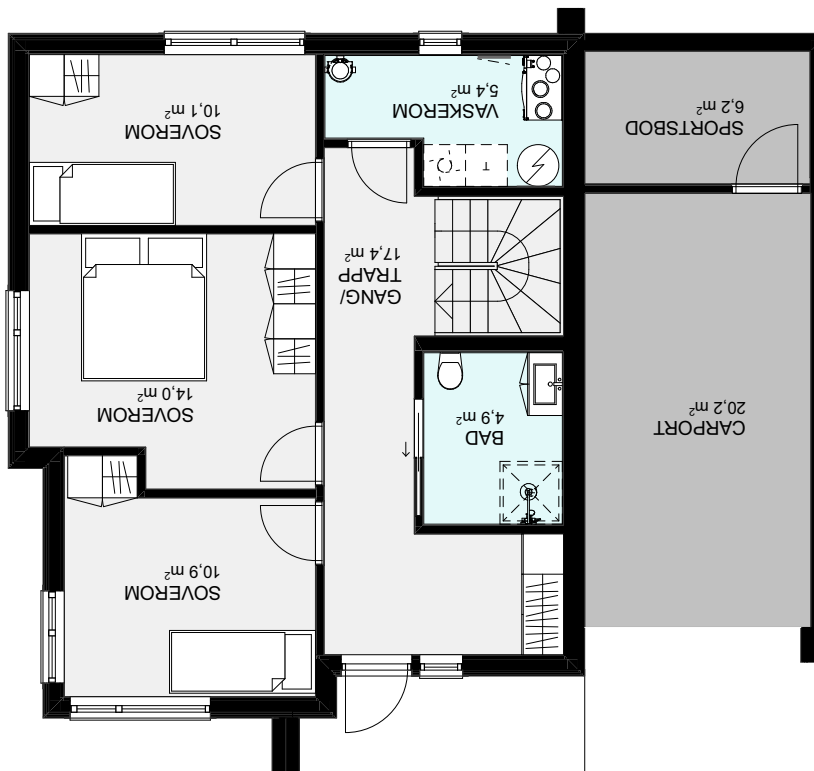

BYGGMANN®

AVEIRO

FAKTA:

Bruksareal (BRA) **140,00m²** Største lengde **11,60m** Antall soverom **4**
 Bebyggt areal (BYA) **114,70m²** Største bredde **11,00m**

Våre husmodeller er ment å inspirere.
 Vi hjelper deg med tilpasninger i henhold til dine ønsker og behov.